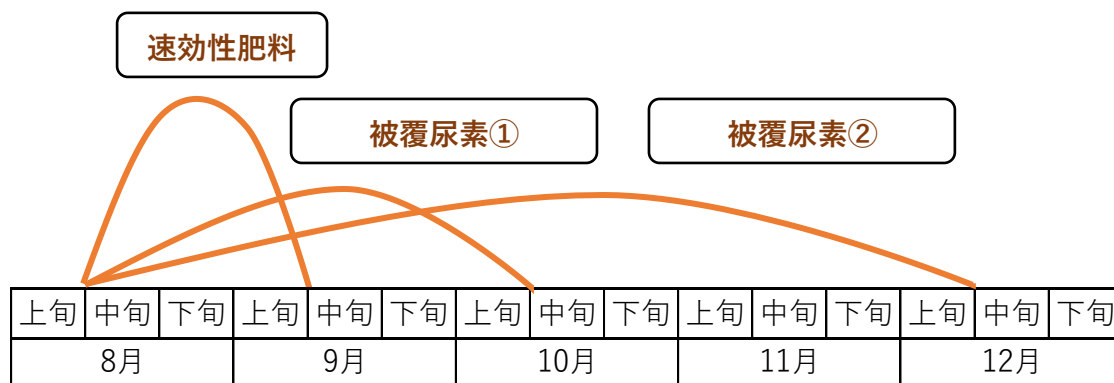

キャベツ、ブロッコリーなどに最適なロング肥料

葉菜用ロング824

窒素18%、リン酸12%、カリ14%

苦土1%、ホウ素0.2%

◆特長

2種類の被覆尿素を配合し、生育後半まで肥効が持続するよう設計しました。腐植酸を配合しており、根張り促進が期待できます。ホウ素も配合し欠乏症の心配がありません。

◆肥効イメージ

◆施肥袋数 6～8袋 (120～160kg) /10a