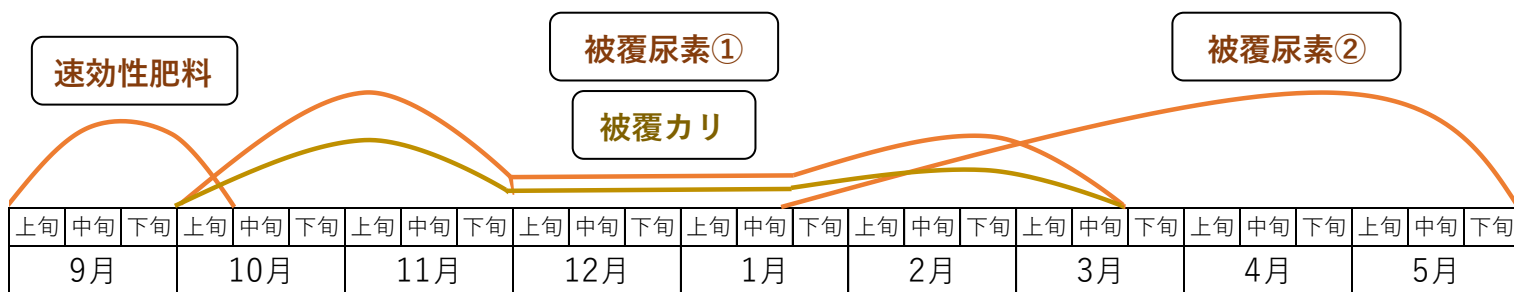

促成栽培のトマトなどの栽培に最適なロング肥料

超長期どり果菜用686

窒素16%、リン酸8%、カリ16%、苦土2%

◆特長

緩効性の成分が8割以上の超長期どり用。被覆尿素に加え被覆カリを配合することで、生育後半まで安定した果実肥大が期待できます。

◆肥効イメージ

◆施肥袋数 8～23袋 (160～460kg) /10a

◆参考価格 6,540円/袋 (消費税込、別途運賃)