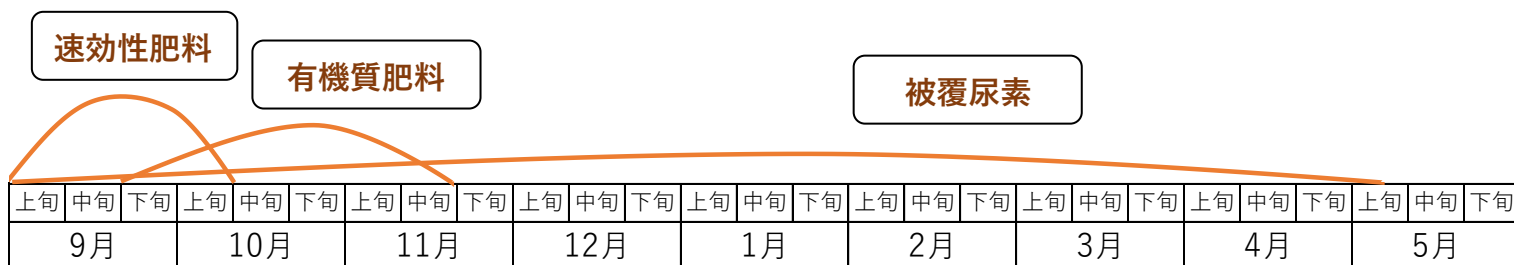

いちご栽培に最適なロング肥料

いちご用ロング10

窒素10%、リン酸10%、カリ10%

◆特長

被覆尿素と有機質肥料を配合し、生育後半まで肥効が持続するよう設計しました。

◆肥効イメージ

◆施肥袋数 7～10袋 (140～200kg) /10a

◆参考価格 5,420円/袋 (消費税込、別途運賃)